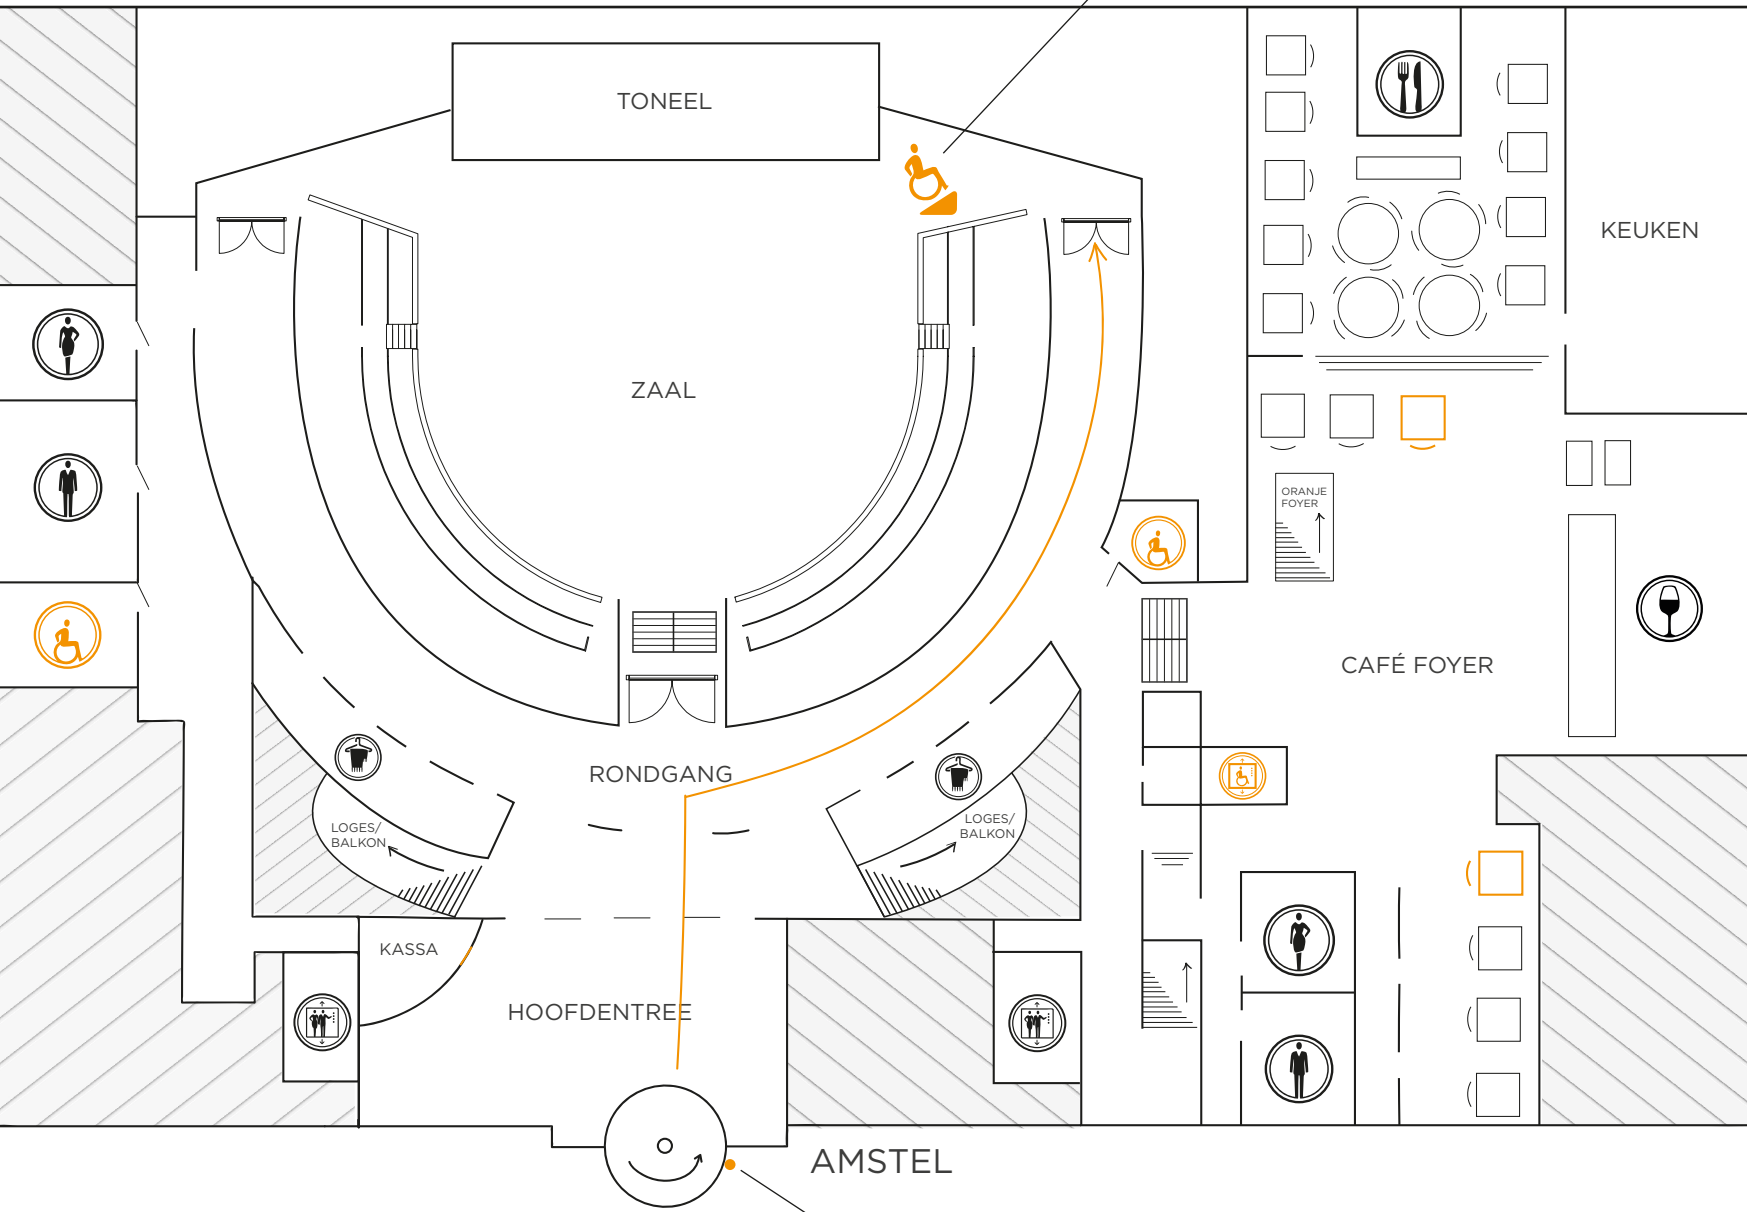

Bel 020-524 9444 voor assistentie bij de rolstoelhelling

Druk de zwarte knop met het rolstoel icoon in om de draaideur te vertragen.

LEGENDA

-  Dames toilet
-  Heren toilet
-  Aangepast toilet
-  Lift
-  Aangepaste lift
-  Bar
-  Rolstoelhelling